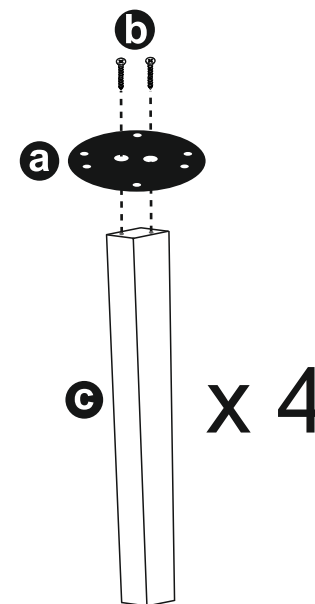

## «Комфорт 5»

Стул  
с высокой спинкой

Кресло  
с низкой спинкой

### Комплектация

<b>а</b>	Шайба крепёжная		<b>x4</b>
<b>б</b>	Саморез 3,5x40		<b>x24</b>
<b>в</b>	Ножка большая 280x60x30		<b>x2</b>
<b>г</b>	Ножка малая 260x60x30		<b>x2</b>

### Инструкция по сборке

1) Прикрутить шайбу к ножкам с помощью саморезов.

2) Большие ножки прикручиваются саморезами в переднюю часть, а малые в заднюю часть нижней площадкой изделия.